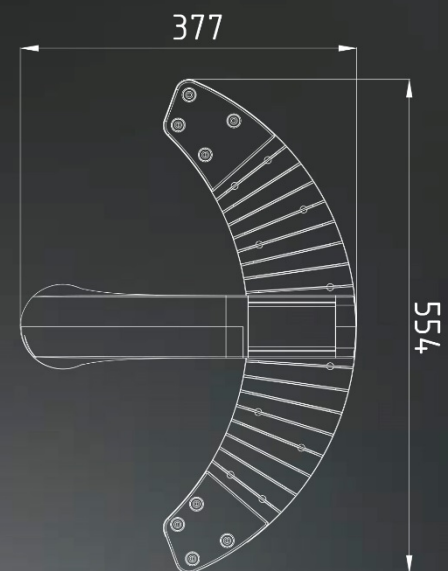

Standart:

RAL9005

RAL