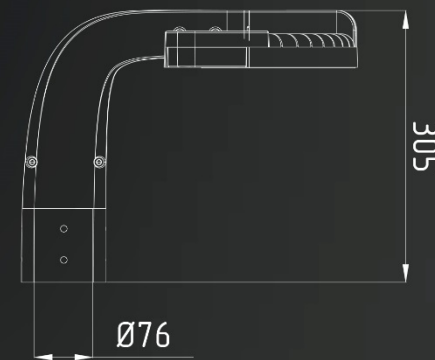

RIGUS-1

ПАРКОВОЕ ОСВЕЩЕНИЕ

Материал корпуса: алюминий
Вес: 4.45 кг
Гарантия: 5 лет

Отсканируйте QR код и
посмотрите светильник
в доп. реальности
см. инструкцию в конце

IP
66

30
Вт
3300
Лм

°C
+45
-40

PF
0.92

CRI
75RA

100° ± 10% (Д)

3000 K 4000 K

Standart:

RAL9005

RAL

LGT-Park-Rigus-1

Светодиодный пыле-влагозащищенный
светильник для паркового освещения

Область применения

Наружные объекты
Улицы и дороги
Парковое освещение

Преимущества

- ✓ Стильный дизайн
- ✓ Простой монтаж
- ✓ Качественная элементная база

Монтаж

Светильник устанавливается на вертикальную
опору с диаметром до 76 мм